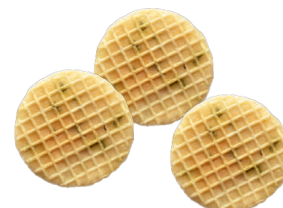

SKU: 7670007415

**BASE
REMOLACHA/
CHALOTA
4.8CM 550G
(C/252UDS)
SOHO**

Precio: 39,14 €

GOURMET

SKU: 7670000004

Precio: 35,64 €

**BASE NEUTRA
ESCAMA SAL
MARINA 820G
(C/6 BOLSAS)
SOHO
GOURMET**

SKU: 7670000020