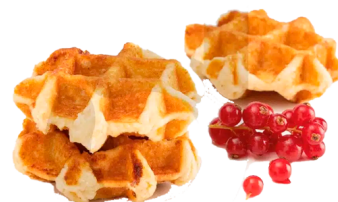

**GOFRE BELGA
35G
(C/114UDS)
IDG**

SKU: 2580000077
Precio: 37,46 €