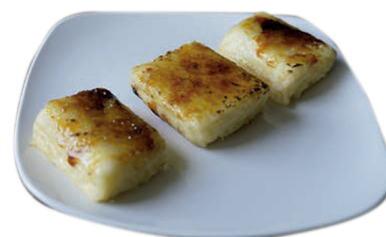

**LECHE FRITA
40/50G (C/4
BOLSAS DE
1KG)
AMEZTOI**

SKU: 2481020372
Precio: 59,23 €