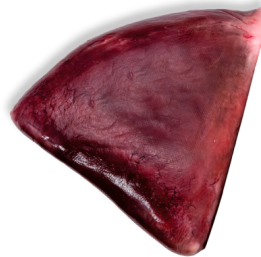

SKU: 6930100191
Precio: 37,72 €

**LOMO CONG
BALFEGO
TABLETA
250G (C/3KG)**

SKU: 6930000190
Precio: 54,48 €

**HUESO
ESPINA CONG
3KG BALFEGO**

SKU: 6930000018
Precio: 13,62 €

**GALETE CONG
3KG BALFEGO**

SKU: 6930000013
Precio: 20,95 €