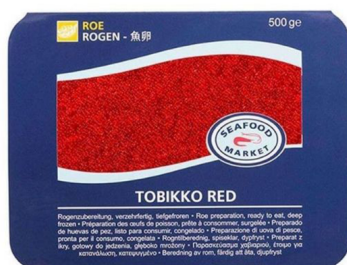

**WASABI TUBO
43G
KINJIRUSHI**

SKU: 7760008407
Precio: 1,78 €

**WASABI
POLVO 1KG**

SKU: 4251014812
Precio: 16,85 €

**TOFU FIRME
307G
(C/12UDS)
MORI-NU**

SKU: 7760009877
Precio: 3,38 €

**TOBIKKO
ROJO 500G**

SKU: 4250014900
Precio: 31,76 €